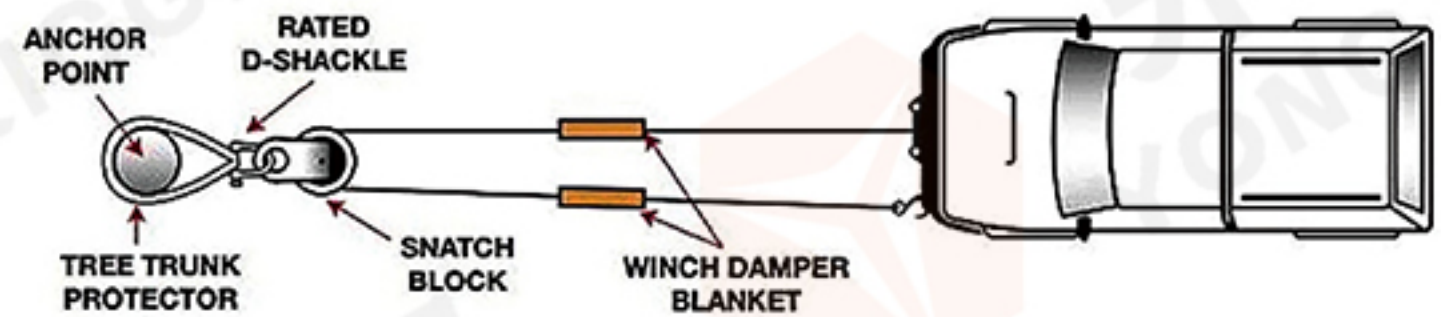

*Dual Strings