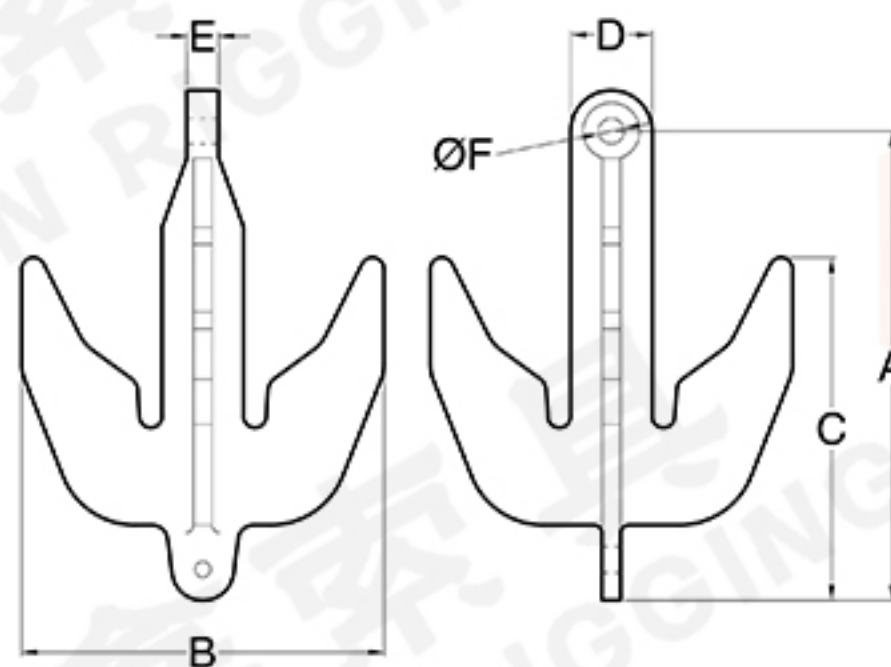

SINKER

YXR1726

CHASER TYPE SOT

ITEM NO.	MODEL NO.	SIZE (MM)							
		A	B	C	D	E	F	G	H
YXR1726-01	100	1657	1143	991	762	305	191	124	86
YXR1726-02	130	1702	1168	991	762	381	203	130	99
YXR1726-03	130	1867	1245	1130	838	330	203	130	99
YXR1726-04	250	2040	1361	1130	838	406	/	191	144

YXR1727

J-CHASER HOOK

ITEM NO.	MODEL NO.	SIZE (MM)					
		A	B	D	E	G	H
YXR1727-01	10T	782	566	229	105	41	33
YXR1727-02	20T	1040	759	307	140	55	45
YXR1727-03	30T	1219	882	357	163	64	52
YXR1727-04	40T	1267	917	371	170	66	60
YXR1727-05	50T	1563	1131	458	209	82	67
YXR1727-06	75T	1912	1384	560	256	100	82
YXR1727-07	110T	2438	1829	699	306	124	86
YXR1727-08	130T	2438	1829	699	320	124	86
YXR1727-09	150T	2528	1832	740	338	132	108
YXR1727-10	250T	2390	1730	720	350	180	145

YXR1728

GRAPNEL HOOK

ITEM NO.	MODEL NO.	SIZE (MM)					
		A	B	C	D	E	F
YXR1728-01	10T	605	466	449	102	39	38
YXR1728-02	20T	800	617	594	135	51	50
YXR1728-03	30T	889	686	660	150	57	56
YXR1728-04	40T	1000	768	726	171	64	70
YXR1728-05	50T	1111	850	793	193	71	76
YXR1728-06	75T	1389	1054	958	264	89	90
YXR1728-07	110T	1778	1340	1190	320	114	110
YXR1728-08	130T	1778	1350	1200	330	114	110
YXR1728-09	150T	1786	1403	1240	337	117	118
YXR1728-10	250T	1823	1670	1440	370	130	145

YXR1729

CHAIN LOCKER EYE RING TYPE A CB 807-75

ITEM NO.	DIA. OF CHAIN	SIZE (MM)							
		L	L1	B	H	D	R	H	R
YXR1729-01	13-15	200	120	65	115	20	50	20	15
YXR1729-02	17-19	240	145	70	130	25	60	20	15
YXR1729-03	22-25	330	200	90	210	40	80	25	15
YXR1729-04	23-31	410	250	100	250	50	100	30	15
YXR1729-05	34-37	500	305	130	270	65	120	40	15
YXR1729-06	40-43	600	365	150	295	75	140	40	15