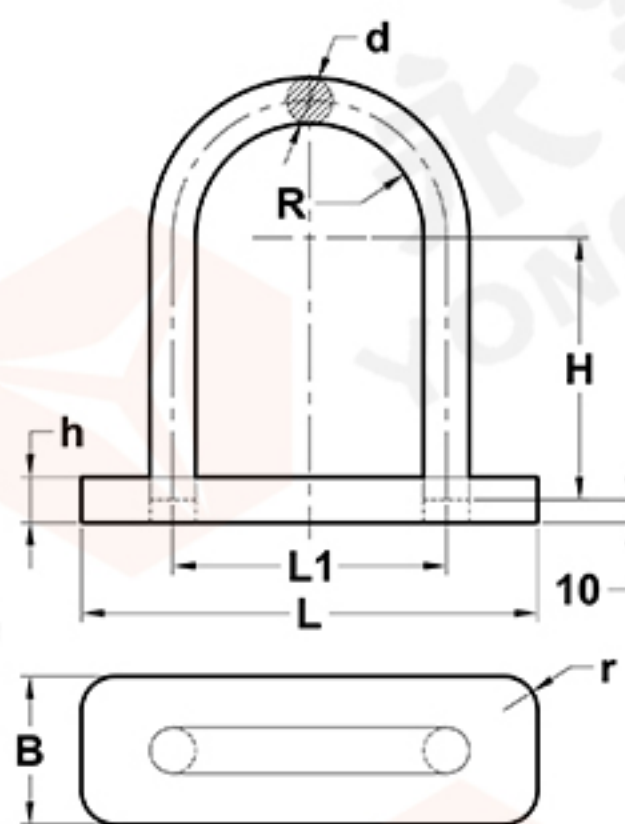

SINKER

YXR1726

CHASER TYPE SOT

ITEM NO.	MODEL NO.	SIZE (MM)							
		A	B	C	D	E	F	G	H
YXR1726-01	100	1657	1143	991	762	305	191	124	86
YXR1726-02	130	1702	1168	991	762	381	203	130	99
YXR1726-03	130	1867	1245	1130	838	330	203	130	99
YXR1726-04	250	2040	1361	1130	838	406	/	191	144

YXR1727

J-CHASER HOOK

ITEM NO.	MODEL NO.	SIZE (MM)					
		A	B	D	E	G	H
YXR1727-01	10T	782	566	229	105	41	33
YXR1727-02	20T	1040	759	307	140	55	45
YXR1727-03	30T	1219	882	357	163	64	52
YXR1727-04	40T	1267	917	371	170	66	60
YXR1727-05	50T	1563	1131	458	209	82	67
YXR1727-06	75T	1912	1384	560	256	100	82
YXR1727-07	110T	2438	1829	699	306	124	86
YXR1727-08	130T	2438	1829	699	320	124	86
YXR1727-09	150T	2528	1832	740	338	132	108
YXR1727-10	250T	2390	1730	720	350	180	145

YXR1728

GRAPNEL HOOK

ITEM NO.	MODEL NO.	SIZE (MM)					
		A	B	C	D	E	F
YXR1728-01	10T	605	466	449	102	39	38
YXR1728-02	20T	800	617	594	135	51	50
YXR1728-03	30T	889	686	660	150	57	56
YXR1728-04	40T	1000	768	726	171	64	70
YXR1728-05	50T	1111	850	793	193	71	76
YXR1728-06	75T	1389	1054	958	264	89	90
YXR1728-07	110T	1778	1340	1190	320	114	110
YXR1728-08	130T	1778	1350	1200	330	114	110
YXR1728-09	150T	1786	1403	1240	337	117	118
YXR1728-10	250T	1823	1670	1440	370	130	145

YXR1729

CHAIN LOCKER EYE RING TYPE A CB 807-75

ITEM NO.	DIA. OF CHAIN	SIZE (MM)							
		L	L1	B	H	D	R	H	R
YXR1729-01	13-15	200	120	65	115	20	50	20	15
YXR1729-02	17-19	240	145	70	130	25	60	20	15
YXR1729-03	22-25	330	200	90	210	40	80	25	15
YXR1729-04	23-31	410	250	100	250	50	100	30	15
YXR1729-05	34-37	500	305	130	270	65	120	40	15
YXR1729-06	40-43	600	365	150	295	75	140	40	15