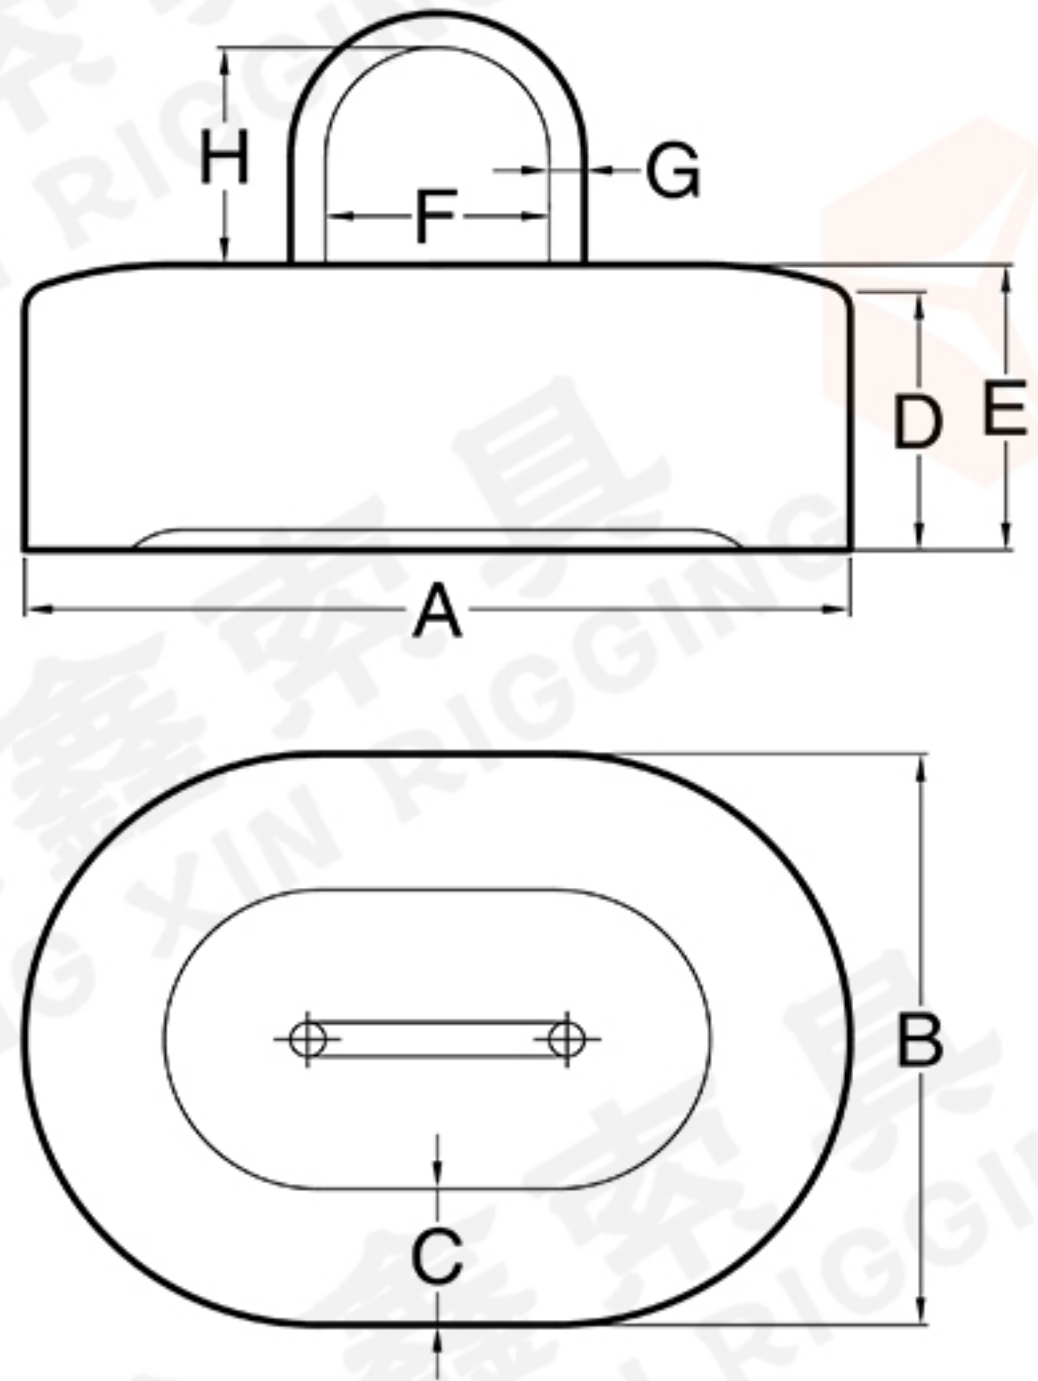

YXR1725

**SINKER**

ITEM NO.	MODEL NO.	SIZE (MM)							
		A	B	C	D	E	F	G	H
YXR1725-01	250KG	590	420	100	190	210	130	25	160
YXR1725-02	500KG	780	590	150	210	250	160	30	160
YXR1725-03	1000KG	1100	900	150	170	200	160	60	160
YXR1725-04	1500KG	1250	940	150	210	250	210	70	210
YXR1725-05	2000KG	1350	1010	100	250	290	210	70	210
YXR1725-06	2500KG	1450	1035	150	280	320	210	70	210
YXR1725-07	3000KG	1550	1160	150	280	320	210	70	210
YXR1725-08	4000KG	1580	1300	150	330	370	210	75	260
YXR1725-09	5000KG	1830	1370	150	360	400	210	75	260
YXR1725-10	7000KG	1830	1370	150	500	540	210	75	260

SINKER

YXR1726

CHASER TYPE SOT

ITEM NO.	MODEL NO.	SIZE (MM)							
		A	B	C	D	E	F	G	H
YXR1726-01	100	1657	1143	991	762	305	191	124	86
YXR1726-02	130	1702	1168	991	762	381	203	130	99
YXR1726-03	130	1867	1245	1130	838	330	203	130	99
YXR1726-04	250	2040	1361	1130	838	406	/	191	144

YXR1727

J-CHASER HOOK

ITEM NO.	MODEL NO.	SIZE (MM)					
		A	B	D	E	G	H
YXR1727-01	10T	782	566	229	105	41	33
YXR1727-02	20T	1040	759	307	140	55	45
YXR1727-03	30T	1219	882	357	163	64	52
YXR1727-04	40T	1267	917	371	170	66	60
YXR1727-05	50T	1563	1131	458	209	82	67
YXR1727-06	75T	1912	1384	560	256	100	82
YXR1727-07	110T	2438	1829	699	306	124	86
YXR1727-08	130T	2438	1829	699	320	124	86
YXR1727-09	150T	2528	1832	740	338	132	108
YXR1727-10	250T	2390	1730	720	350	180	145

YXR1728

GRAPNEL HOOK

ITEM NO.	MODEL NO.	SIZE (MM)					
		A	B	C	D	E	F
YXR1728-01	10T	605	466	449	102	39	38
YXR1728-02	20T	800	617	594	135	51	50
YXR1728-03	30T	889	686	660	150	57	56
YXR1728-04	40T	1000	768	726	171	64	70
YXR1728-05	50T	1111	850	793	193	71	76
YXR1728-06	75T	1389	1054	958	264	89	90
YXR1728-07	110T	1778	1340	1190	320	114	110
YXR1728-08	130T	1778	1350	1200	330	114	110
YXR1728-09	150T	1786	1403	1240	337	117	118
YXR1728-10	250T	1823	1670	1440	370	130	145