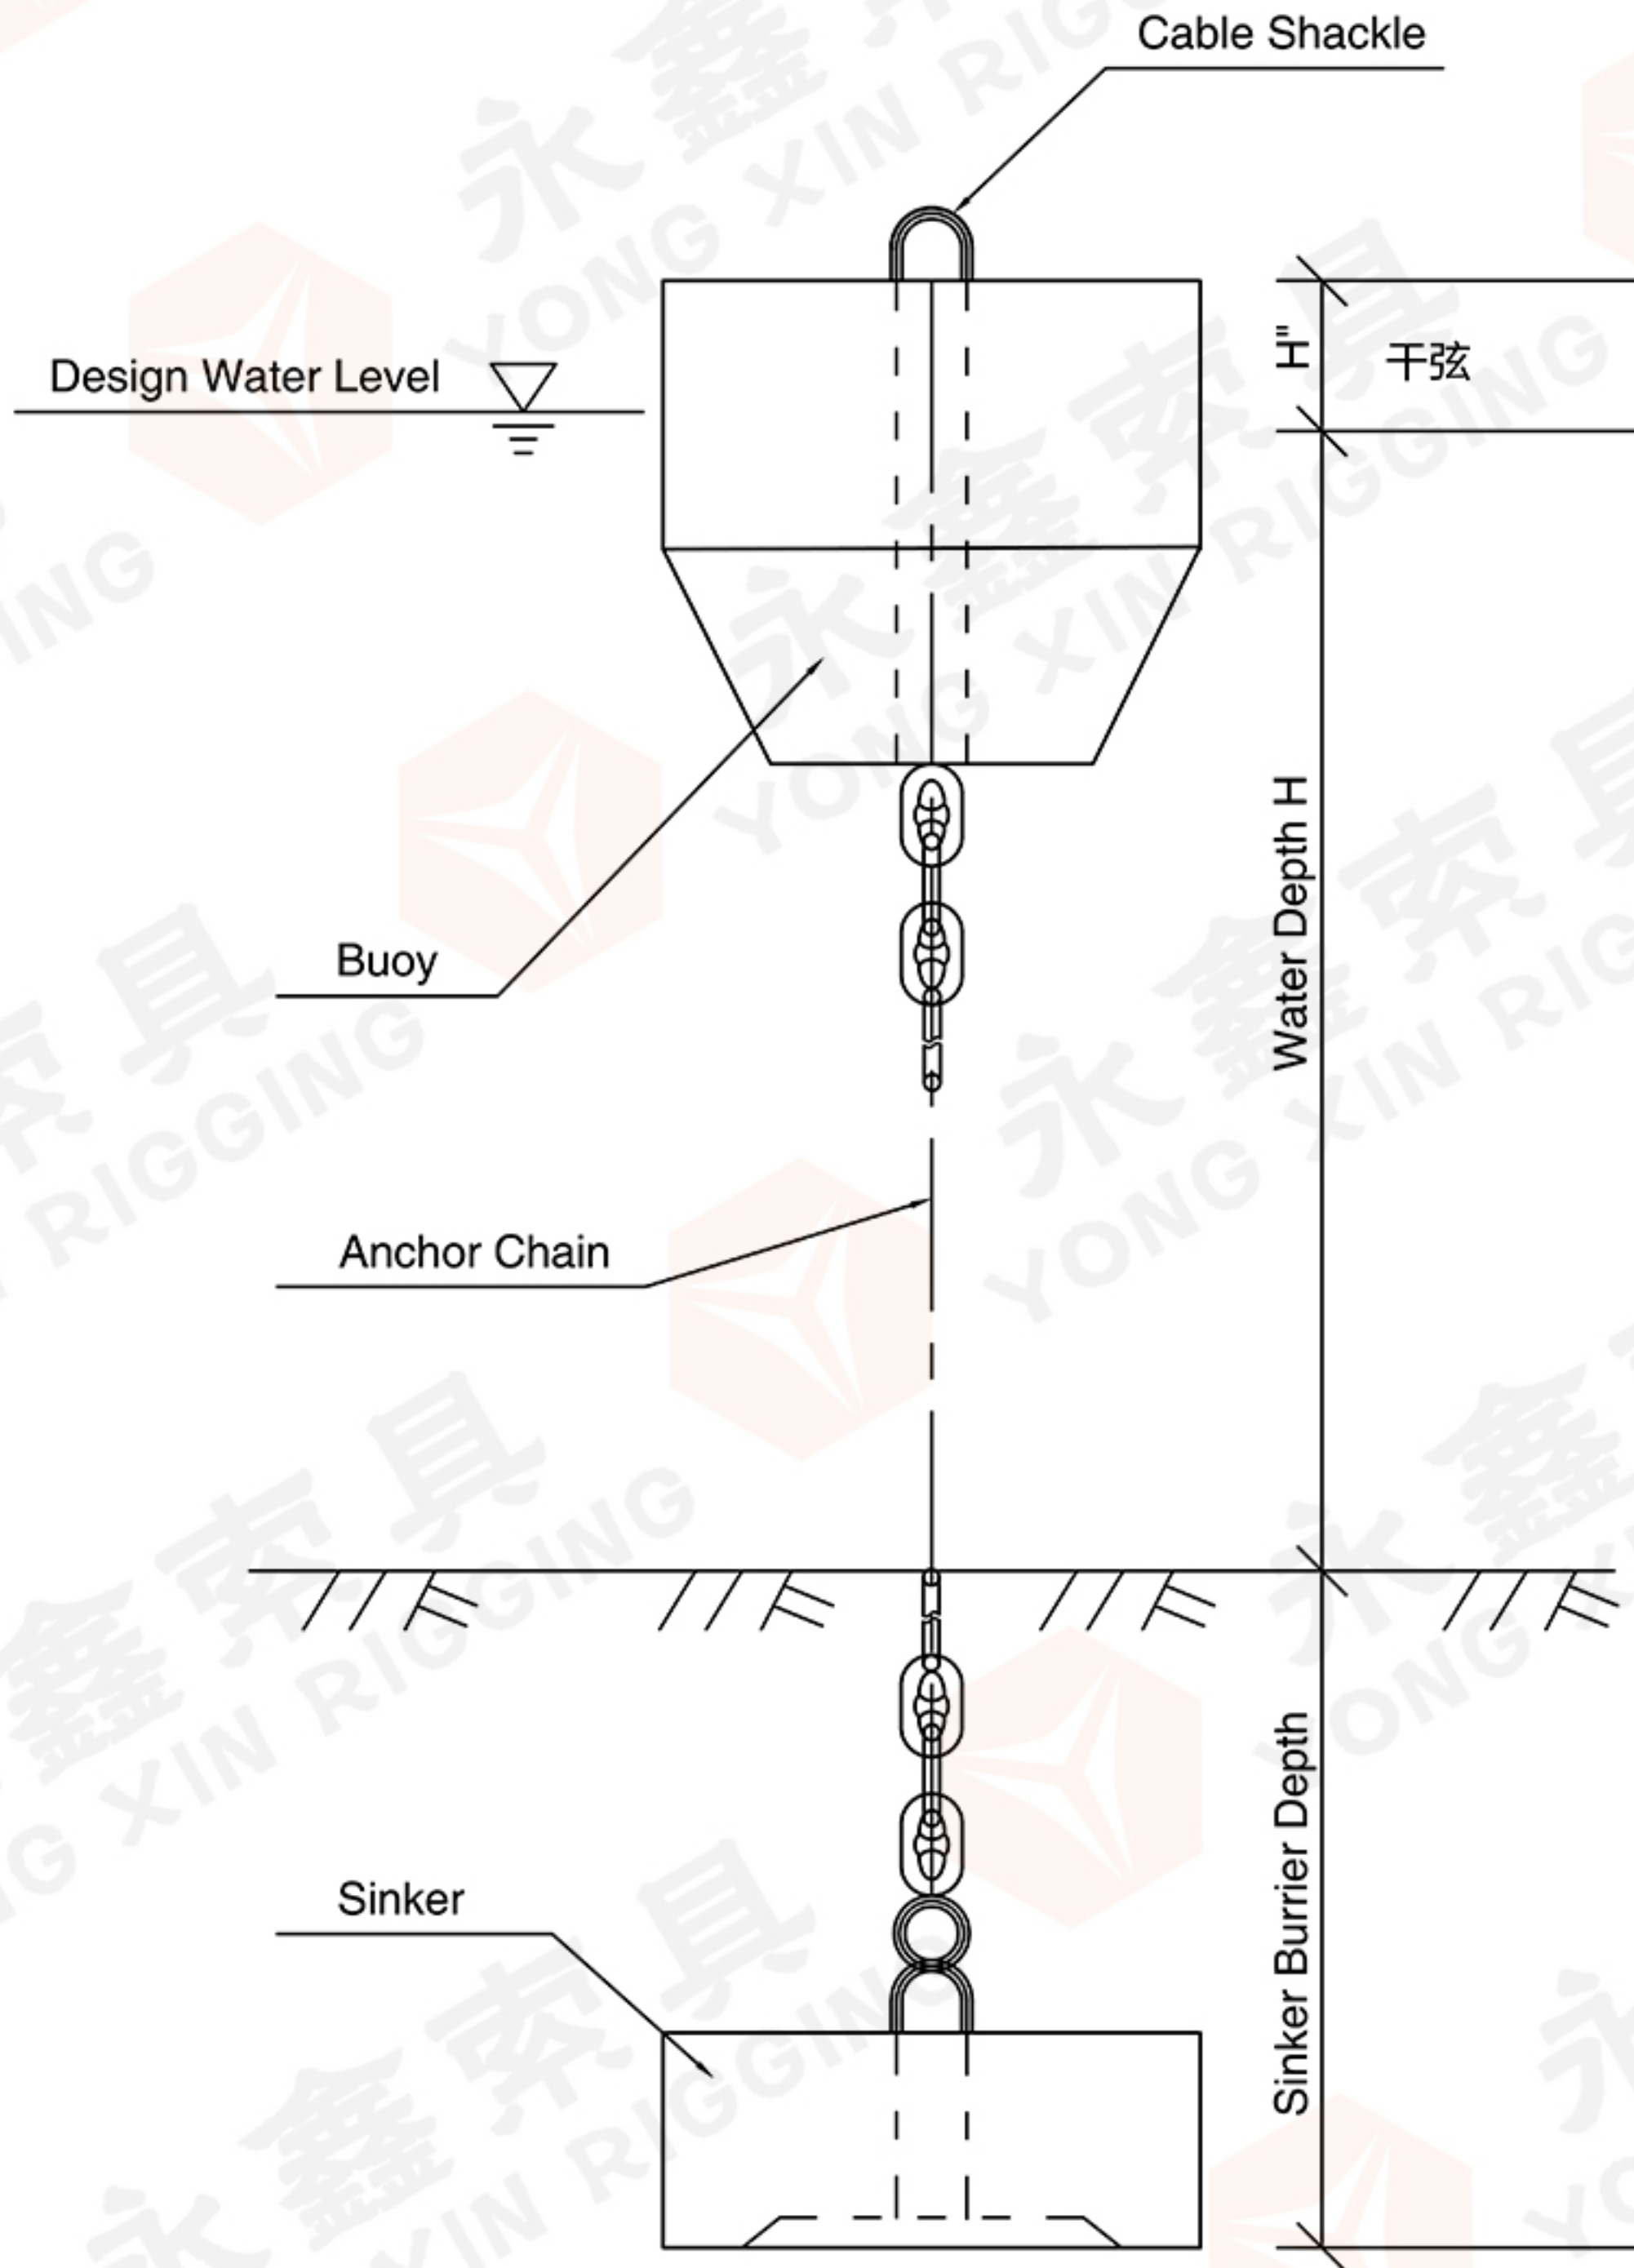

YXR1725

**SINKER**

ITEM NO.	MODEL NO.	SIZE (MM)							
		A	B	C	D	E	F	G	H
YXR1725-01	250KG	590	420	100	190	210	130	25	160
YXR1725-02	500KG	780	590	150	210	250	160	30	160
YXR1725-03	1000KG	1100	900	150	170	200	160	60	160
YXR1725-04	1500KG	1250	940	150	210	250	210	70	210
YXR1725-05	2000KG	1350	1010	100	250	290	210	70	210
YXR1725-06	2500KG	1450	1035	150	280	320	210	70	210
YXR1725-07	3000KG	1550	1160	150	280	320	210	70	210
YXR1725-08	4000KG	1580	1300	150	330	370	210	75	260
YXR1725-09	5000KG	1830	1370	150	360	400	210	75	260
YXR1725-10	7000KG	1830	1370	150	500	540	210	75	260

SINKER

YXR1726

CHASER TYPE SOT

ITEM NO.	MODEL NO.	SIZE (MM)							
		A	B	C	D	E	F	G	H
YXR1726-01	100	1657	1143	991	762	305	191	124	86
YXR1726-02	130	1702	1168	991	762	381	203	130	99
YXR1726-03	130	1867	1245	1130	838	330	203	130	99
YXR1726-04	250	2040	1361	1130	838	406	/	191	144

YXR1728

GRAPNEL HOOK

ITEM NO.	MODEL NO.	SIZE (MM)					
		A	B	C	D	E	F
YXR1728-01	10T	605	466	449	102	39	38
YXR1728-02	20T	800	617	594	135	51	50
YXR1728-03	30T	889	686	660	150	57	56
YXR1728-04	40T	1000	768	726	171	64	70
YXR1728-05	50T	1111	850	793	193	71	76
YXR1728-06	75T	1389	1054	958	264	89	90
YXR1728-07	110T	1778	1340	1190	320	114	110
YXR1728-08	130T	1778	1350	1200	330	114	110
YXR1728-09	150T	1786	1403	1240	337	117	118
YXR1728-10	250T	1823	1670	1440	370	130	145

YXR1729

CHAIN LOCKER EYE RING TYPE A CB 807-75

ITEM NO.	DIA. OF CHAIN	SIZE (MM)							
		L	L1	B	H	D	R	H	R
YXR1729-01	13-15	200	120	65	115	20	50	20	15
YXR1729-02	17-19	240	145	70	130	25	60	20	15
YXR1729-03	22-25	330	200	90	210	40	80	25	15
YXR1729-04	23-31	410	250	100	250	50	100	30	15
YXR1729-05	34-37	500	305	130	270	65	120	40	15
YXR1729-06	40-43	600	365	150	295	75	140	40	15