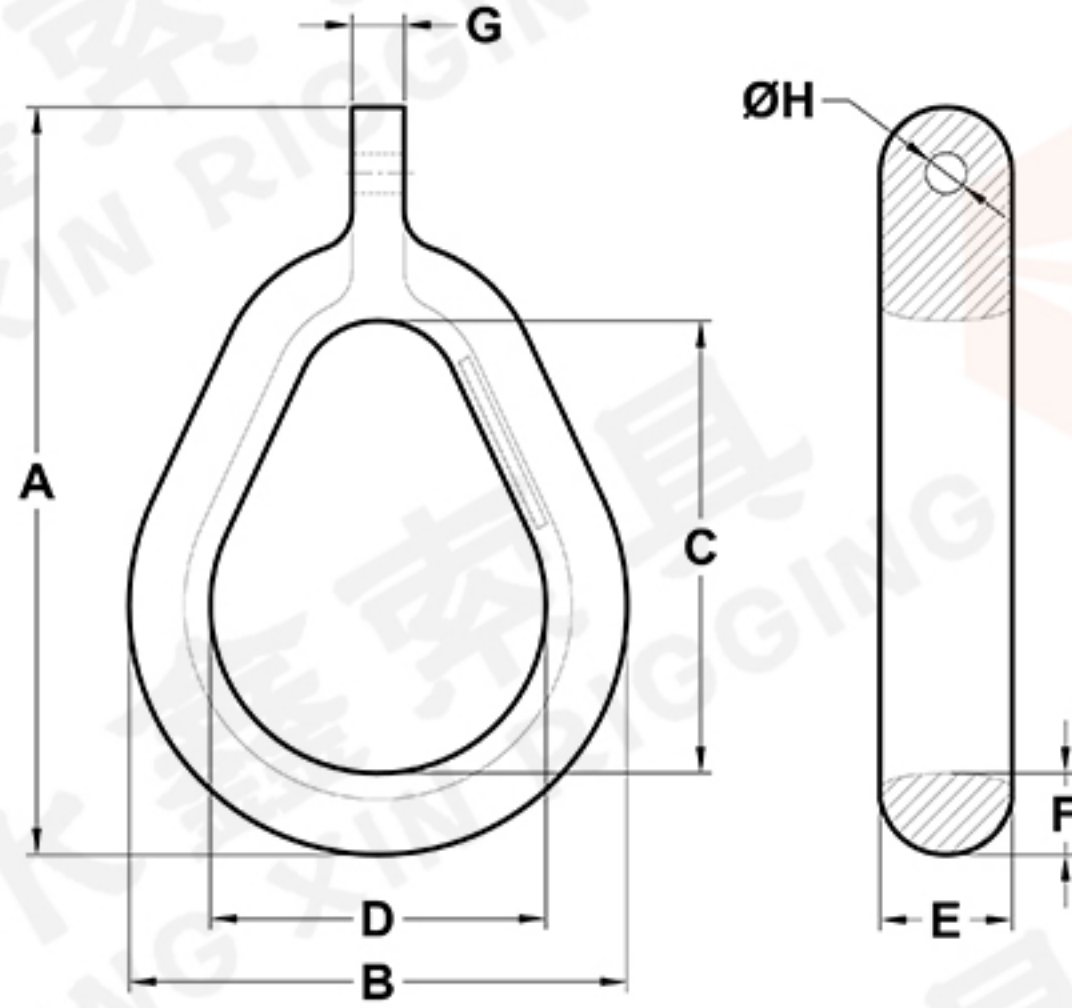

YXR1725

**SINKER**

ITEM NO.	MODEL NO.	SIZE (MM)							
		A	B	C	D	E	F	G	H
YXR1725-01	250KG	590	420	100	190	210	130	25	160
YXR1725-02	500KG	780	590	150	210	250	160	30	160
YXR1725-03	1000KG	1100	900	150	170	200	160	60	160
YXR1725-04	1500KG	1250	940	150	210	250	210	70	210
YXR1725-05	2000KG	1350	1010	100	250	290	210	70	210
YXR1725-06	2500KG	1450	1035	150	280	320	210	70	210
YXR1725-07	3000KG	1550	1160	150	280	320	210	70	210
YXR1725-08	4000KG	1580	1300	150	330	370	210	75	260
YXR1725-09	5000KG	1830	1370	150	360	400	210	75	260
YXR1725-10	7000KG	1830	1370	150	500	540	210	75	260

SINKER

YXR1726

CHASER TYPE SOT

ITEM NO.	MODEL NO.	SIZE (MM)							
		A	B	C	D	E	F	G	H
YXR1726-01	100	1657	1143	991	762	305	191	124	86
YXR1726-02	130	1702	1168	991	762	381	203	130	99
YXR1726-03	130	1867	1245	1130	838	330	203	130	99
YXR1726-04	250	2040	1361	1130	838	406	/	191	144

YXR1727

J-CHASER HOOK

ITEM NO.	MODEL NO.	SIZE (MM)					
		A	B	D	E	G	H
YXR1727-01	10T	782	566	229	105	41	33
YXR1727-02	20T	1040	759	307	140	55	45
YXR1727-03	30T	1219	882	357	163	64	52
YXR1727-04	40T	1267	917	371	170	66	60
YXR1727-05	50T	1563	1131	458	209	82	67
YXR1727-06	75T	1912	1384	560	256	100	82
YXR1727-07	110T	2438	1829	699	306	124	86
YXR1727-08	130T	2438	1829	699	320	124	86
YXR1727-09	150T	2528	1832	740	338	132	108
YXR1727-10	250T	2390	1730	720	350	180	145

YXR1729

CHAIN LOCKER EYE RING TYPE A CB 807-75

ITEM NO.	DIA. OF CHAIN	SIZE (MM)							
		L	L1	B	H	D	R	H	R
YXR1729-01	13-15	200	120	65	115	20	50	20	15
YXR1729-02	17-19	240	145	70	130	25	60	20	15
YXR1729-03	22-25	330	200	90	210	40	80	25	15
YXR1729-04	23-31	410	250	100	250	50	100	30	15
YXR1729-05	34-37	500	305	130	270	65	120	40	15
YXR1729-06	40-43	600	365	150	295	75	140	40	15