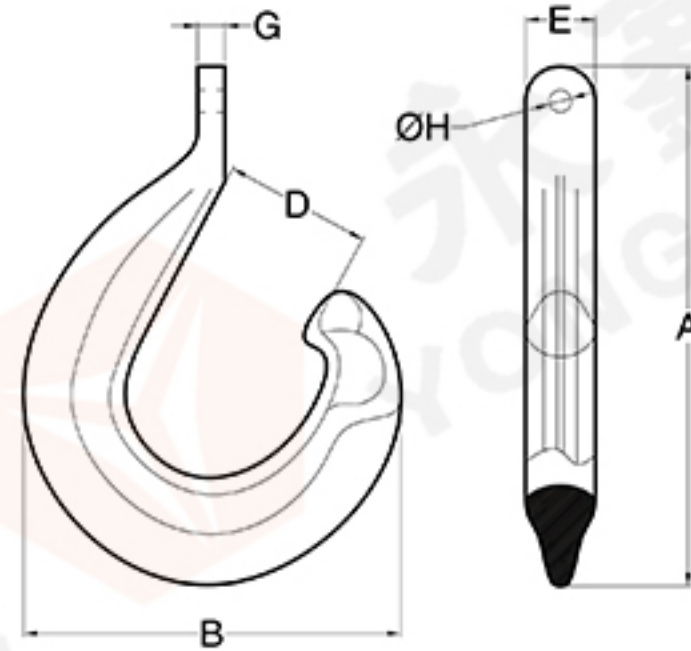

SINKER

YXR1726

CHASER TYPE SOT

ITEM NO.	MODEL NO.	SIZE (MM)							
		A	B	C	D	E	F	G	H
YXR1726-01	100	1657	1143	991	762	305	191	124	86
YXR1726-02	130	1702	1168	991	762	381	203	130	99
YXR1726-03	130	1867	1245	1130	838	330	203	130	99
YXR1726-04	250	2040	1361	1130	838	406	/	191	144

YXR1727

J-CHASER HOOK

ITEM NO.	MODEL NO.	SIZE (MM)					
		A	B	D	E	G	H
YXR1727-01	10T	782	566	229	105	41	33
YXR1727-02	20T	1040	759	307	140	55	45
YXR1727-03	30T	1219	882	357	163	64	52
YXR1727-04	40T	1267	917	371	170	66	60
YXR1727-05	50T	1563	1131	458	209	82	67
YXR1727-06	75T	1912	1384	560	256	100	82
YXR1727-07	110T	2438	1829	699	306	124	86
YXR1727-08	130T	2438	1829	699	320	124	86
YXR1727-09	150T	2528	1832	740	338	132	108
YXR1727-10	250T	2390	1730	720	350	180	145

YXR1728

GRAPNEL HOOK

ITEM NO.	MODEL NO.	SIZE (MM)					
		A	B	C	D	E	F
YXR1728-01	10T	605	466	449	102	39	38
YXR1728-02	20T	800	617	594	135	51	50
YXR1728-03	30T	889	686	660	150	57	56
YXR1728-04	40T	1000	768	726	171	64	70
YXR1728-05	50T	1111	850	793	193	71	76
YXR1728-06	75T	1389	1054	958	264	89	90
YXR1728-07	110T	1778	1340	1190	320	114	110
YXR1728-08	130T	1778	1350	1200	330	114	110
YXR1728-09	150T	1786	1403	1240	337	117	118
YXR1728-10	250T	1823	1670	1440	370	130	145

YXR1729

CHAIN LOCKER EYE RING TYPE A CB 807-75

ITEM NO.	DIA. OF CHAIN	SIZE (MM)							
		L	L1	B	H	D	R	H	R
YXR1729-01	13-15	200	120	65	115	20	50	20	15
YXR1729-02	17-19	240	145	70	130	25	60	20	15
YXR1729-03	22-25	330	200	90	210	40	80	25	15
YXR1729-04	23-31	410	250	100	250	50	100	30	15
YXR1729-05	34-37	500	305	130	270	65	120	40	15
YXR1729-06	40-43	600	365	150	295	75	140	40	15