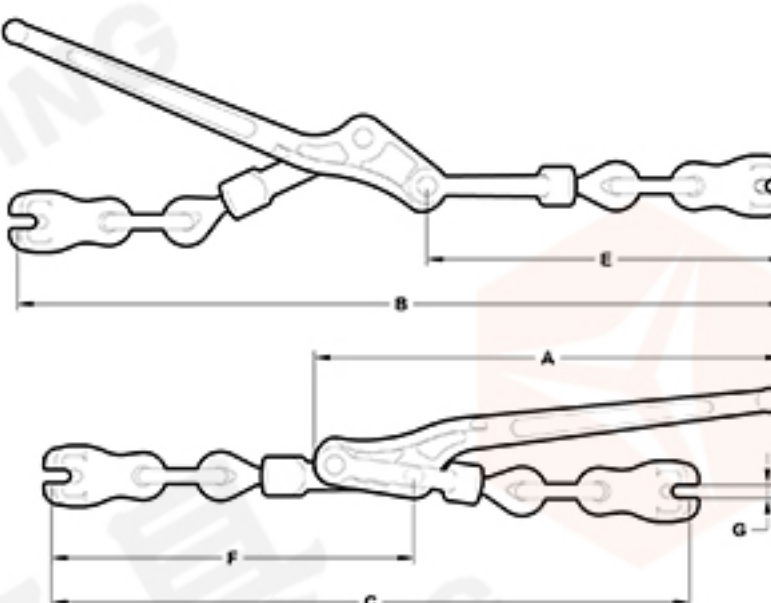

YXR1406

AUSTRALIA TYPE LEVER LOAD BINDER WITH WING HOOK

ITEM NO.	SIZE	WLL (KG)	MBL (KG)	WT (KG)	DIMENSIONS (MM)					
					A	B	C	E	F	G
YXR1406-01	6mm	2300	4600	1.68	306	440	365	215	209	10
YXR1406-02	7-8mm	3800	8600	3.85	400	614	510	287	285	11
YXR1406-03	10mm	6000	12000	5.8	441	702	572	325	324	12
YXR1406-04	13mm	9000	18000	9.35	518	858	705	395	391	15

YXR1407

AUSTRALIA TYPE RATCHET LOAD BINDER WITH WING HOOK

ITEM NO.	SIZE	WLL (KG)	MBL (KG)	WT (KG)	DIMENSIONS (MM)				
					A	C	E1	E	G
YXR1407-01	6mm	2300	4600	1.69	210	42	415	528	10
YXR1407-02	7-8mm	3800	8600	4.9	355	65	590	754	11
YXR1407-03	10mm	6000	12000	5.4	355	65	610	775	12
YXR1407-04	13mm	9000	18000	7.5	355	65	700	870	15

YXR1408

AUSTRALIA TYPE LEVER LOAD BINDER WITH CLAW HOOK

ITEM NO.	SIZE	WLL (KG)	MBL (KG)	WT (KG)	DIMENSIONS (MM)					
					A	B	C	E	F	G
YXR1408-01	7-8mm	3800	8600	3.8	400	633	529	300	298	9.5
YXR1408-02	10mm	6000	12000	5.8	441	735	605	345	344	11.5

YXR1409

AUSTRALIA TYPE RATCHET LOAD BINDER WITH CLAW HOOK

ITEM NO.	SIZE	WLL (KG)	MBS (KG)	WT (KG)	DIMENSIONS (MM)				
					A	C	E	E1	G
YXR1409-01	7-8mm	3800	8600	4.8	355	65	609	773	9.5
YXR1409-02	10mm	6000	12000	5.1	355	65	644	809	11.5