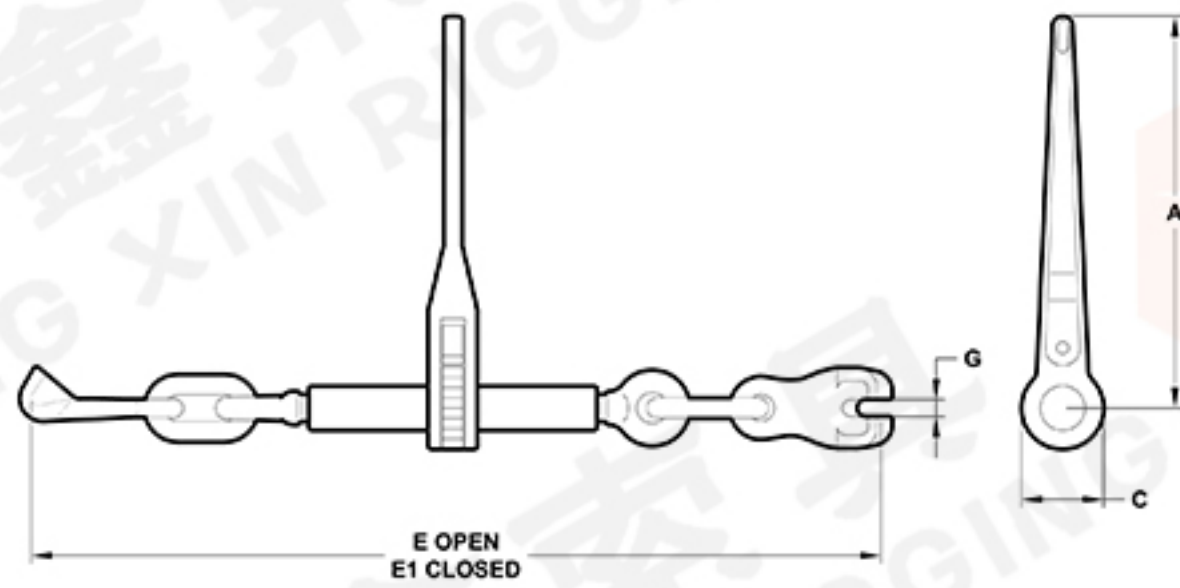

YXR1407

AUSTRALIA TYPE RATCHET LOAD BINDER WITH WING HOOK

ITEM NO.	SIZE	WLL (KG)	MBL (KG)	WT (KG)	DIMENSIONS (MM)				
					A	C	E1	E	G
YXR1407-01	6mm	2300	4600	1.69	210	42	415	528	10
YXR1407-02	7-8mm	3800	8600	4.9	355	65	590	754	11
YXR1407-03	10mm	6000	12000	5.4	355	65	610	775	12
YXR1407-04	13mm	9000	18000	7.5	355	65	700	870	15

YXR1408

AUSTRALIA TYPE LEVER LOAD BINDER WITH CLAW HOOK

ITEM NO.	SIZE	WLL (KG)	MBL (KG)	WT (KG)	DIMENSIONS (MM)					
					A	B	C	E	F	G
YXR1408-01	7-8mm	3800	8600	3.8	400	633	529	300	298	9.5
YXR1408-02	10mm	6000	12000	5.8	441	735	605	345	344	11.5

YXR1409

AUSTRALIA TYPE RATCHET LOAD BINDER WITH CLAW HOOK

ITEM NO.	SIZE	WLL (KG)	MBS (KG)	WT (KG)	DIMENSIONS (MM)				
					A	C	E	E1	G
YXR1409-01	7-8mm	3800	8600	4.8	355	65	609	773	9.5
YXR1409-02	10mm	6000	12000	5.1	355	65	644	809	11.5