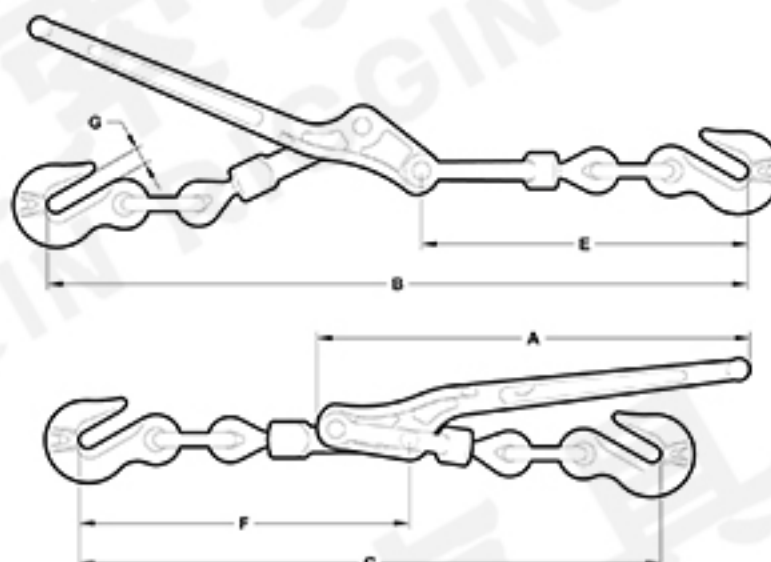

YXR1404

EUROPEAN STANDARD TYPE RATCHET LOAD BINDER WITHOUT LINK AND HOOK

ITEM NO.	SIZE	WLL (KG)	MBL (KG)	WT (KG)	DIMENSIONS (IN)			
					A	C	E	E1
YXR1404-01	8-10mm	2400	8600	3.40	13.98	2.56	20.00	13.54
YXR1404-02	10-13mm	4200	15000	3.50	13.98	2.56	20.16	13.66
YXR1404-03	13-16mm	6000	20800	4.20	13.98	2.56	21.61	14.92

YXR1405

EN12195-3 TYPE RATCHET LOAD BINDER WITHOUT LINK AND HOOK

ITEM NO.	SIZE	LC (KN)	BF (KN)	WT (KG)	DIMENSIONS (IN)			
					A	C	E	E1
YXR1405-01	8mm	40	80	3.40	13.98	2.56	20.00	13.54
YXR1405-02	10mm	63	126	3.50	13.98	2.56	20.16	13.66
YXR1405-03	13mm	100	212	4.20	13.98	2.56	21.61	14.92

YXR1406

AUSTRALIA TYPE LEVER LOAD BINDER WITH WING HOOK

ITEM NO.	SIZE	WLL (KG)	MBL (KG)	WT (KG)	DIMENSIONS (MM)					
					A	B	C	E	F	G
YXR1406-01	6mm	2300	4600	1.68	306	440	365	215	209	10
YXR1406-02	7-8mm	3800	8600	3.85	400	614	510	287	285	11
YXR1406-03	10mm	6000	12000	5.8	441	702	572	325	324	12
YXR1406-04	13mm	9000	18000	9.35	518	858	705	395	391	15

YXR1407

AUSTRALIA TYPE RATCHET LOAD BINDER WITH WING HOOK

ITEM NO.	SIZE	WLL (KG)	MBL (KG)	WT (KG)	DIMENSIONS (MM)				
					A	C	E1	E	G
YXR1407-01	6mm	2300	4600	1.69	210	42	415	528	10
YXR1407-02	7-8mm	3800	8600	4.9	355	65	590	754	11
YXR1407-03	10mm	6000	12000	5.4	355	65	610	775	12
YXR1407-04	13mm	9000	18000	7.5	355	65	700	870	15