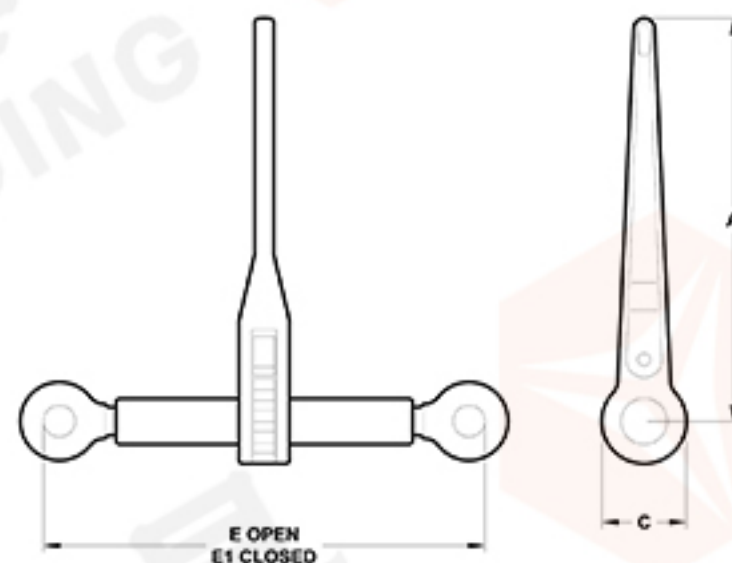

YXR1403

EN12195-3 TYPE RATCHET LOAD BINDER WITH SAFETY PIN

ITEM NO.	SIZE	LC (KN)	BF (KN)	WT (KG)	DIMENSIONS (MM)				
					A	C	E1	E	G
YXR1403-01	8mm	40	80	4.9	355	65	590	754	11
YXR1403-02	10mm	63	126	5.4	355	65	610	775	12
YXR1403-03	13mm	100	212	7.5	355	65	700	870	15
YXR1403-04	16mm	160	322	11	355	65	775	970	19

YXR1404

EUROPEAN STANDARD TYPE RATCHET LOAD BINDER WITHOUT LINK AND HOOK

ITEM NO.	SIZE	WLL (KG)	MBL (KG)	WT (KG)	DIMENSIONS (IN)			
					A	C	E	E1
YXR1404-01	8-10mm	2400	8600	3.40	13.98	2.56	20.00	13.54
YXR1404-02	10-13mm	4200	15000	3.50	13.98	2.56	20.16	13.66
YXR1404-03	13-16mm	6000	20800	4.20	13.98	2.56	21.61	14.92

YXR1405

EN12195-3 TYPE RATCHET LOAD BINDER WITHOUT LINK AND HOOK

ITEM NO.	SIZE	LC (KN)	BF (KN)	WT (KG)	DIMENSIONS (IN)			
					A	C	E	E1
YXR1405-01	8mm	40	80	3.40	13.98	2.56	20.00	13.54
YXR1405-02	10mm	63	126	3.50	13.98	2.56	20.16	13.66
YXR1405-03	13mm	100	212	4.20	13.98	2.56	21.61	14.92

YXR1406

AUSTRALIA TYPE LEVER LOAD BINDER WITH WING HOOK

ITEM NO.	SIZE	WLL (KG)	MBL (KG)	WT (KG)	DIMENSIONS (MM)					
					A	B	C	E	F	G
YXR1406-01	6mm	2300	4600	1.68	306	440	365	215	209	10
YXR1406-02	7-8mm	3800	8600	3.85	400	614	510	287	285	11
YXR1406-03	10mm	6000	12000	5.8	441	702	572	325	324	12
YXR1406-04	13mm	9000	18000	9.35	518	858	705	395	391	15