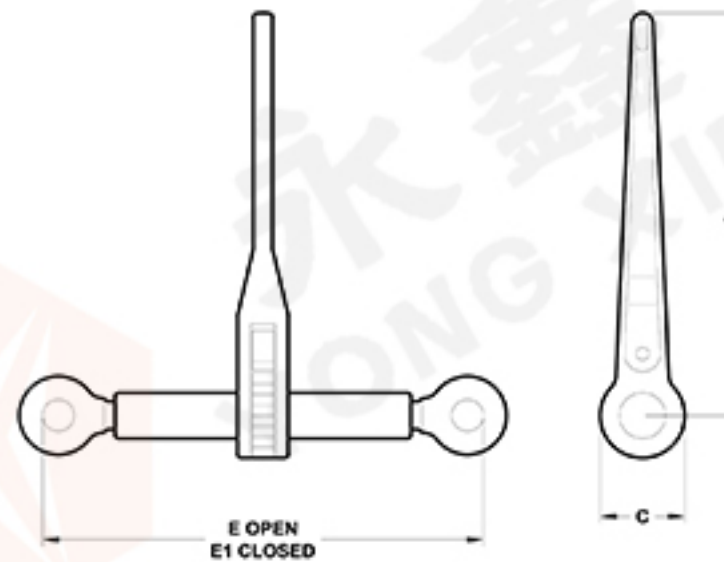

YXR1401

YXR1402

EUROPEAN STANDARD TYPE RATCHET LOAD BINDER

ITEM NO.	SIZE	WLL (KGS)	MBL (KGS)	WT (KGS)	DIMENSIONS (MM)				
					A	C	E1	E	G
YXR1402-01	6mm	1000	3500	1.65	210	42	415	526	10
YXR1402-02	8-10mm	2400	8600	4.70	355	65	583	747	12.7
YXR1402-03	10-13mm	4200	15000	5.10	355	65	603	768	16.5
YXR1402-04	13-16mm	6000	20800	7.20	355	65	690	860	18.5
YXR1402-05	16-19mm	9000	32000	12.00	356	82	790	988	23.5

YXR1403

EN12195-3 TYPE RATCHET LOAD BINDER WITH SAFETY PIN

ITEM NO.	SIZE	LC (KN)	BF (KN)	WT (KG)	DIMENSIONS (MM)				
					A	C	E1	E	G
YXR1403-01	8mm	40	80	4.9	355	65	590	754	11
YXR1403-02	10mm	63	126	5.4	355	65	610	775	12
YXR1403-03	13mm	100	212	7.5	355	65	700	870	15
YXR1403-04	16mm	160	322	11	355	65	775	970	19

YXR1404

EUROPEAN STANDARD TYPE RATCHET LOAD BINDER WITHOUT LINK AND HOOK

ITEM NO.	SIZE	WLL (KG)	MBL (KG)	WT (KG)	DIMENSIONS (IN)			
					A	C	E	E1
YXR1404-01	8-10mm	2400	8600	3.40	13.98	2.56	20.00	13.54
YXR1404-02	10-13mm	4200	15000	3.50	13.98	2.56	20.16	13.66
YXR1404-03	13-16mm	6000	20800	4.20	13.98	2.56	21.61	14.92

YXR1405

EN12195-3 TYPE RATCHET LOAD BINDER WITHOUT LINK AND HOOK

ITEM NO.	SIZE	LC (KN)	BF (KN)	WT (KG)	DIMENSIONS (IN)			
					A	C	E	E1
YXR1405-01	8mm	40	80	3.40	13.98	2.56	20.00	13.54
YXR1405-02	10mm	63	126	3.50	13.98	2.56	20.16	13.66
YXR1405-03	13mm	100	212	4.20	13.98	2.56	21.61	14.92