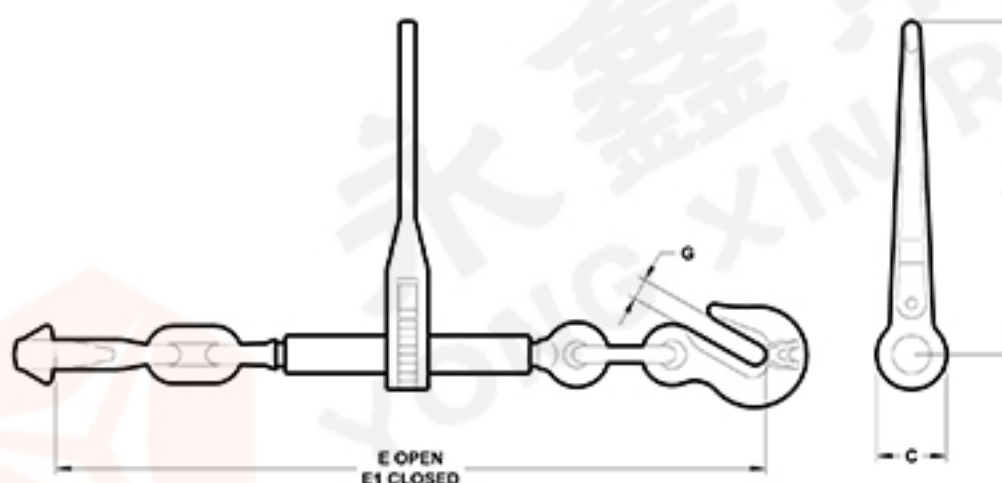

YXR1405

EN12195-3 TYPE RATCHET LOAD BINDER WITHOUT LINK AND HOOK

ITEM NO.	SIZE	LC (KN)	BF (KN)	WT (KG)	DIMENSIONS (IN)			
					A	C	E	E1
YXR1405-01	8mm	40	80	3.40	13.98	2.56	20.00	13.54
YXR1405-02	10mm	63	126	3.50	13.98	2.56	20.16	13.66
YXR1405-03	13mm	100	212	4.20	13.98	2.56	21.61	14.92

YXR1406

AUSTRALIA TYPE LEVER LOAD BINDER WITH WING HOOK

ITEM NO.	SIZE	WLL (KG)	MBL (KG)	WT (KG)	DIMENSIONS (MM)					
					A	B	C	E	F	G
YXR1406-01	6mm	2300	4600	1.68	306	440	365	215	209	10
YXR1406-02	7-8mm	3800	8600	3.85	400	614	510	287	285	11
YXR1406-03	10mm	6000	12000	5.8	441	702	572	325	324	12
YXR1406-04	13mm	9000	18000	9.35	518	858	705	395	391	15

YXR1407

AUSTRALIA TYPE RATCHET LOAD BINDER WITH WING HOOK

ITEM NO.	SIZE	WLL (KG)	MBL (KG)	WT (KG)	DIMENSIONS (MM)				
					A	C	E1	E	G
YXR1407-01	6mm	2300	4600	1.69	210	42	415	528	10
YXR1407-02	7-8mm	3800	8600	4.9	355	65	590	754	11
YXR1407-03	10mm	6000	12000	5.4	355	65	610	775	12
YXR1407-04	13mm	9000	18000	7.5	355	65	700	870	15