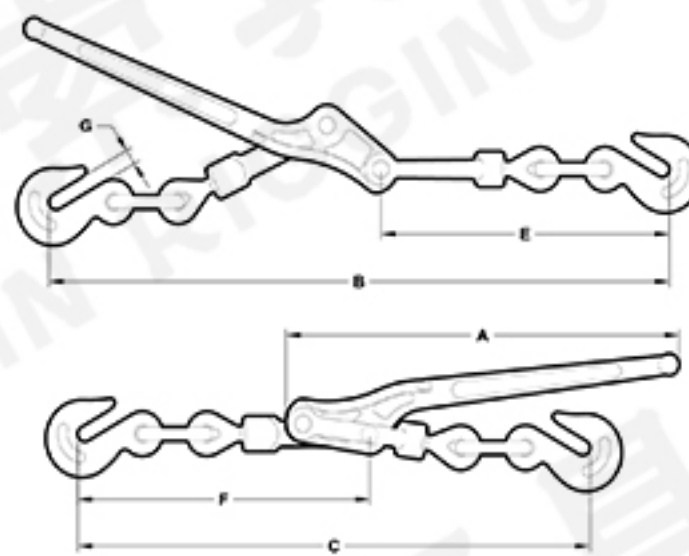

YXR1400

US TYPE STANDARD LEVER TYPE LOAD BINDER L150

ITEM NO.	SIZE (IN)	WLL (LBS)	MBL (LBS)	WT (LBS)	DIMENSIONS (IN)					
					A	B	C	E	F	G
YXR1400-01	1/4-5/16	2600	9100	3.63	12.05	17.32	14.37	8.46	8.23	0.39
YXR1400-02	5/16-3/8	5400	19000	7.93	15.75	23.90	19.80	11.30	11.22	0.50
YXR1400-03	5/16-3/8	6600	26400	8.15	15.75	24.49	20.39	11.60	11.52	0.50
YXR1400-04	3/8-1/2	9200	33000	12.56	17.36	27.36	22.24	12.80	12.76	0.65
YXR1400-05	1/2-5/8	13000	46000	20.26	20.39	33.39	27.36	15.55	15.39	0.73

US TYPE STANDARD RATCHET TYPE LOAD BINDER L140

ITEM NO.	SIZE (IN)	WLL (LBS)	MBL (LBS)	WT (LBS)	DIMENSIONS (IN)				
					A	C	E	E1	G
YXR1401-01	1/4-5/16	2600	9100	3.68	8.27	1.65	17.52	22.64	0.39
YXR1401-02	5/16-3/8	5400	19000	10.36	13.98	2.56	22.95	29.29	0.50
YXR1401-03	5/16-3/8	6600	26400	10.56	13.98	2.56	23.54	29.88	0.50
YXR1401-04	5/16-3/8	8800	26400	10.95	13.98	2.56	23.54	29.88	0.50
YXR1401-05	3/8-1/2	9200	33000	11.24	13.98	2.56	23.74	30.24	0.65
YXR1401-06	3/8-1/2	15000	45000	11.69	13.98	2.56	24.45	30.95	0.65
YXR1401-07	1/2-5/8	13000	46000	15.83	13.98	2.56	27.17	33.86	0.73
YXR1401-08	5/8-3/4	20000	70000	28.60	13.98	2.56	31.61	39.29	0.93

YXR1401

YXR1402

EUROPEAN STANDARD TYPE RATCHET LOAD BINDER

ITEM NO.	SIZE	WLL (KGS)	MBL (KGS)	WT (KGS)	DIMENSIONS (MM)				
					A	C	E1	E	G
YXR1402-01	6mm	1000	3500	1.65	210	42	415	526	10
YXR1402-02	8-10mm	2400	8600	4.70	355	65	583	747	12.7
YXR1402-03	10-13mm	4200	15000	5.10	355	65	603	768	16.5
YXR1402-04	13-16mm	6000	20800	7.20	355	65	690	860	18.5
YXR1402-05	16-19mm	9000	32000	12.00	356	82	790	988	23.5

YXR1404

EUROPEAN STANDARD TYPE RATCHET LOAD BINDER WITHOUT LINK AND HOOK

ITEM NO.	SIZE	WLL (KG)	MBL (KG)	WT (KG)	DIMENSIONS (IN)			
					A	C	E	E1
YXR1404-01	8-10mm	2400	8600	3.40	13.98	2.56	20.00	13.54
YXR1404-02	10-13mm	4200	15000	3.50	13.98	2.56	20.16	13.66
YXR1404-03	13-16mm	6000	20800	4.20	13.98	2.56	21.61	14.92