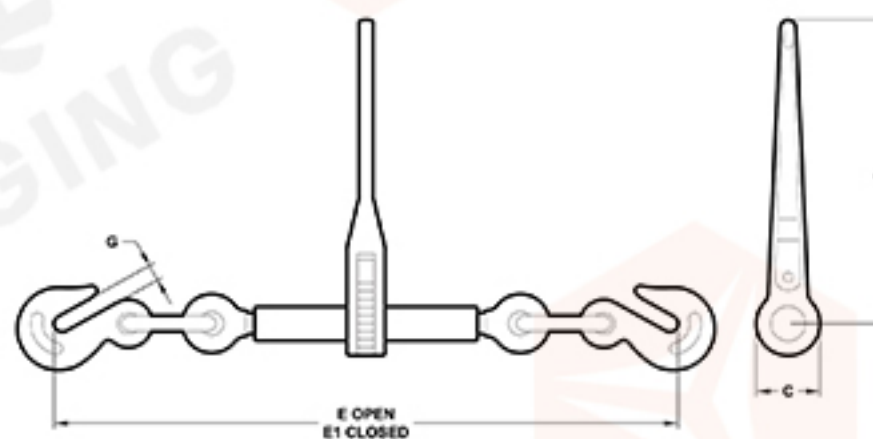

YXR1400

US TYPE STANDARD LEVER TYPE LOAD BINDER L150

ITEM NO.	SIZE (IN)	WLL (LBS)	MBL (LBS)	WT (LBS)	DIMENSIONS (IN)					
					A	B	C	E	F	G
YXR1400-01	1/4-5/16	2600	9100	3.63	12.05	17.32	14.37	8.46	8.23	0.39
YXR1400-02	5/16-3/8	5400	19000	7.93	15.75	23.90	19.80	11.30	11.22	0.50
YXR1400-03	5/16-3/8	6600	26400	8.15	15.75	24.49	20.39	11.60	11.52	0.50
YXR1400-04	3/8-1/2	9200	33000	12.56	17.36	27.36	22.24	12.80	12.76	0.65
YXR1400-05	1/2-5/8	13000	46000	20.26	20.39	33.39	27.36	15.55	15.39	0.73

US TYPE STANDARD RATCHET TYPE LOAD BINDER L140

ITEM NO.	SIZE (IN)	WLL (LBS)	MBL (LBS)	WT (LBS)	DIMENSIONS (IN)				
					A	C	E	E1	G
YXR1401-01	1/4-5/16	2600	9100	3.68	8.27	1.65	17.52	22.64	0.39
YXR1401-02	5/16-3/8	5400	19000	10.36	13.98	2.56	22.95	29.29	0.50
YXR1401-03	5/16-3/8	6600	26400	10.56	13.98	2.56	23.54	29.88	0.50
YXR1401-04	5/16-3/8	8800	26400	10.95	13.98	2.56	23.54	29.88	0.50
YXR1401-05	3/8-1/2	9200	33000	11.24	13.98	2.56	23.74	30.24	0.65
YXR1401-06	3/8-1/2	15000	45000	11.69	13.98	2.56	24.45	30.95	0.65
YXR1401-07	1/2-5/8	13000	46000	15.83	13.98	2.56	27.17	33.86	0.73
YXR1401-08	5/8-3/4	20000	70000	28.60	13.98	2.56	31.61	39.29	0.93

YXR1401

YXR1402

EUROPEAN STANDARD TYPE RATCHET LOAD BINDER

ITEM NO.	SIZE	WLL (KGS)	MBL (KGS)	WT (KGS)	DIMENSIONS (MM)				
					A	C	E1	E	G
YXR1402-01	6mm	1000	3500	1.65	210	42	415	526	10
YXR1402-02	8-10mm	2400	8600	4.70	355	65	583	747	12.7
YXR1402-03	10-13mm	4200	15000	5.10	355	65	603	768	16.5
YXR1402-04	13-16mm	6000	20800	7.20	355	65	690	860	18.5
YXR1402-05	16-19mm	9000	32000	12.00	356	82	790	988	23.5

YXR1404

EUROPEAN STANDARD TYPE RATCHET LOAD BINDER WITHOUT LINK AND HOOK

ITEM NO.	SIZE	WLL (KG)	MBL (KG)	WT (KG)	DIMENSIONS (IN)			
					A	C	E	E1
YXR1404-01	8-10mm	2400	8600	3.40	13.98	2.56	20.00	13.54
YXR1404-02	10-13mm	4200	15000	3.50	13.98	2.56	20.16	13.66
YXR1404-03	13-16mm	6000	20800	4.20	13.98	2.56	21.61	14.92