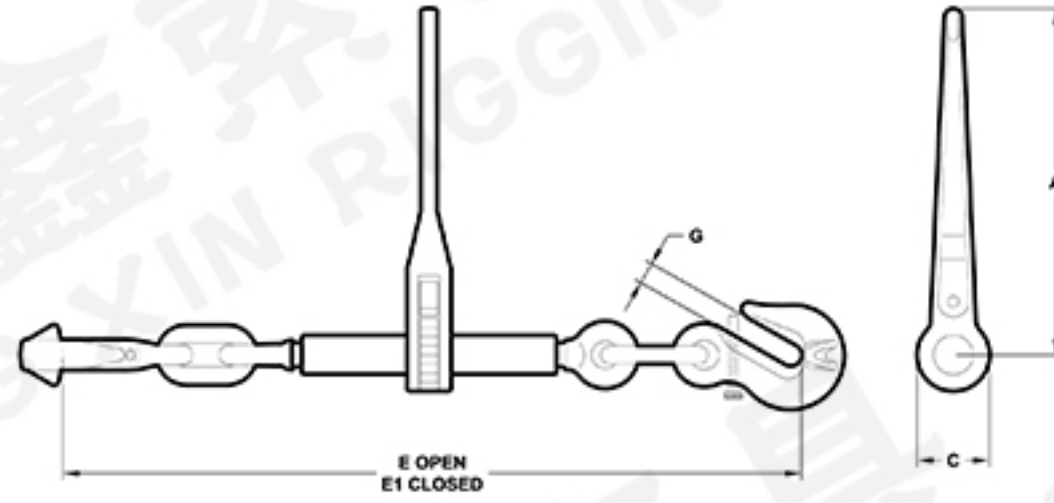

US TYPE STANDARD RATCHET TYPE LOAD BINDER L140

ITEM NO.	SIZE (IN)	WLL (LBS)	MBL (LBS)	WT (LBS)	DIMENSIONS (IN)				
					A	C	E	E1	G
YXR1401-01	1/4-5/16	2600	9100	3.68	8.27	1.65	17.52	22.64	0.39
YXR1401-02	5/16-3/8	5400	19000	10.36	13.98	2.56	22.95	29.29	0.50
YXR1401-03	5/16-3/8	6600	26400	10.56	13.98	2.56	23.54	29.88	0.50
YXR1401-04	5/16-3/8	8800	26400	10.95	13.98	2.56	23.54	29.88	0.50
YXR1401-05	3/8-1/2	9200	33000	11.24	13.98	2.56	23.74	30.24	0.65
YXR1401-06	3/8-1/2	15000	45000	11.69	13.98	2.56	24.45	30.95	0.65
YXR1401-07	1/2-5/8	13000	46000	15.83	13.98	2.56	27.17	33.86	0.73
YXR1401-08	5/8-3/4	20000	70000	28.60	13.98	2.56	31.61	39.29	0.93

YXR1401

YXR1402

EUROPEAN STANDARD TYPE RATCHET LOAD BINDER

ITEM NO.	SIZE	WLL (KGS)	MBL (KGS)	WT (KGS)	DIMENSIONS (MM)				
					A	C	E1	E	G
YXR1402-01	6mm	1000	3500	1.65	210	42	415	526	10
YXR1402-02	8-10mm	2400	8600	4.70	355	65	583	747	12.7
YXR1402-03	10-13mm	4200	15000	5.10	355	65	603	768	16.5
YXR1402-04	13-16mm	6000	20800	7.20	355	65	690	860	18.5
YXR1402-05	16-19mm	9000	32000	12.00	356	82	790	988	23.5

YXR1403

EN12195-3 TYPE RATCHET LOAD BINDER WITH SAFETY PIN

ITEM NO.	SIZE	LC (KN)	BF (KN)	WT (KG)	DIMENSIONS (MM)				
					A	C	E1	E	G
YXR1403-01	8mm	40	80	4.9	355	65	590	754	11
YXR1403-02	10mm	63	126	5.4	355	65	610	775	12
YXR1403-03	13mm	100	212	7.5	355	65	700	870	15
YXR1403-04	16mm	160	322	11	355	65	775	970	19

YXR1404

EUROPEAN STANDARD TYPE RATCHET LOAD BINDER WITHOUT LINK AND HOOK

ITEM NO.	SIZE	WLL (KG)	MBL (KG)	WT (KG)	DIMENSIONS (IN)			
					A	C	E	E1
YXR1404-01	8-10mm	2400	8600	3.40	13.98	2.56	20.00	13.54
YXR1404-02	10-13mm	4200	15000	3.50	13.98	2.56	20.16	13.66
YXR1404-03	13-16mm	6000	20800	4.20	13.98	2.56	21.61	14.92