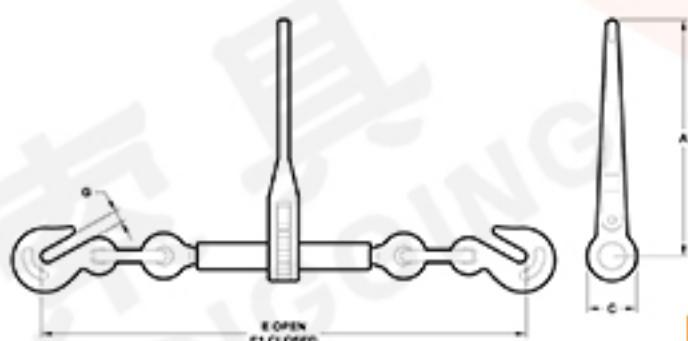

YXR1400

US TYPE STANDARD LEVER TYPE LOAD BINDER L150

ITEM NO.	SIZE (IN)	WLL (LBS)	MBL (LBS)	WT (LBS)	DIMENSIONS (IN)					
					A	B	C	E	F	G
YXR1400-01	1/4-5/16	2600	9100	3.63	12.05	17.32	14.37	8.46	8.23	0.39
YXR1400-02	5/16-3/8	5400	19000	7.93	15.75	23.90	19.80	11.30	11.22	0.50
YXR1400-03	5/16-3/8	6600	26400	8.15	15.75	24.49	20.39	11.60	11.52	0.50
YXR1400-04	3/8-1/2	9200	33000	12.56	17.36	27.36	22.24	12.80	12.76	0.65
YXR1400-05	1/2-5/8	13000	46000	20.26	20.39	33.39	27.36	15.55	15.39	0.73

US TYPE STANDARD RATCHET TYPE LOAD BINDER L140

ITEM NO.	SIZE (IN)	WLL (LBS)	MBL (LBS)	WT (LBS)	DIMENSIONS (IN)				
					A	C	E	E1	G
YXR1401-01	1/4-5/16	2600	9100	3.68	8.27	1.65	17.52	22.64	0.39
YXR1401-02	5/16-3/8	5400	19000	10.36	13.98	2.56	22.95	29.29	0.50
YXR1401-03	5/16-3/8	6600	26400	10.56	13.98	2.56	23.54	29.88	0.50
YXR1401-04	5/16-3/8	8800	26400	10.95	13.98	2.56	23.54	29.88	0.50
YXR1401-05	3/8-1/2	9200	33000	11.24	13.98	2.56	23.74	30.24	0.65
YXR1401-06	3/8-1/2	15000	45000	11.69	13.98	2.56	24.45	30.95	0.65
YXR1401-07	1/2-5/8	13000	46000	15.83	13.98	2.56	27.17	33.86	0.73
YXR1401-08	5/8-3/4	20000	70000	28.60	13.98	2.56	31.61	39.29	0.93

YXR1401

YXR1402

EUROPEAN STANDARD TYPE RATCHET LOAD BINDER

ITEM NO.	SIZE	WLL (KGS)	MBL (KGS)	WT (KGS)	DIMENSIONS (MM)				
					A	C	E1	E	G
YXR1402-01	6mm	1000	3500	1.65	210	42	415	526	10
YXR1402-02	8-10mm	2400	8600	4.70	355	65	583	747	12.7
YXR1402-03	10-13mm	4200	15000	5.10	355	65	603	768	16.5
YXR1402-04	13-16mm	6000	20800	7.20	355	65	690	860	18.5
YXR1402-05	16-19mm	9000	32000	12.00	356	82	790	988	23.5

YXR1404

EUROPEAN STANDARD TYPE RATCHET LOAD BINDER WITHOUT LINK AND HOOK

ITEM NO.	SIZE	WLL (KG)	MBL (KG)	WT (KG)	DIMENSIONS (IN)			
					A	C	E	E1
YXR1404-01	8-10mm	2400	8600	3.40	13.98	2.56	20.00	13.54
YXR1404-02	10-13mm	4200	15000	3.50	13.98	2.56	20.16	13.66
YXR1404-03	13-16mm	6000	20800	4.20	13.98	2.56	21.61	14.92